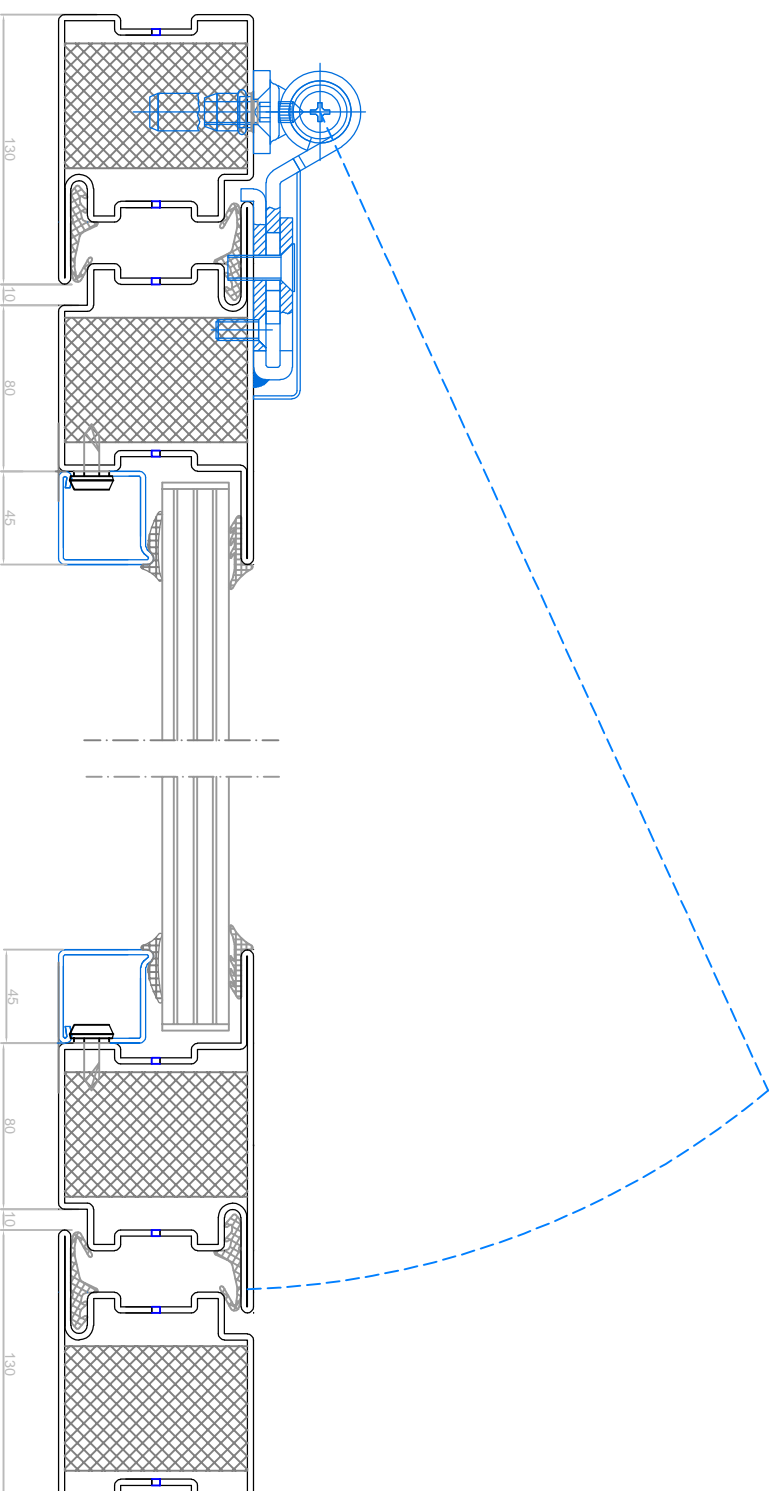

СТАНДАРТ-4-30
Противопожарная профильная система EIW30

Разрез 1 - створчатой двери

КОНСТРУКЦИИ ИЗ СТАЛЬНОГО ПРОФИЛЯ
МОССТЕКЛОСТАЛЬ