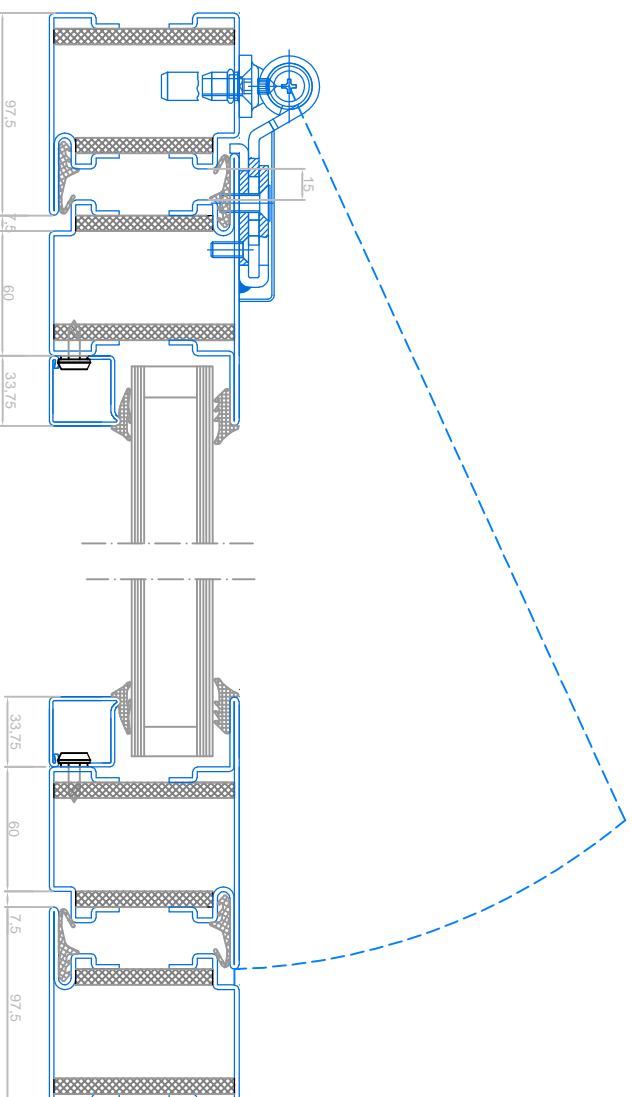

СТАНДАРТ-3

Теплая профильная система

Разрез 1 - створчатой двери

КОНСТРУКЦИИ ИЗ СТАЛЬНОГО ПРОФИЛЯ
МОССТЕКЛОСТАЛЬ