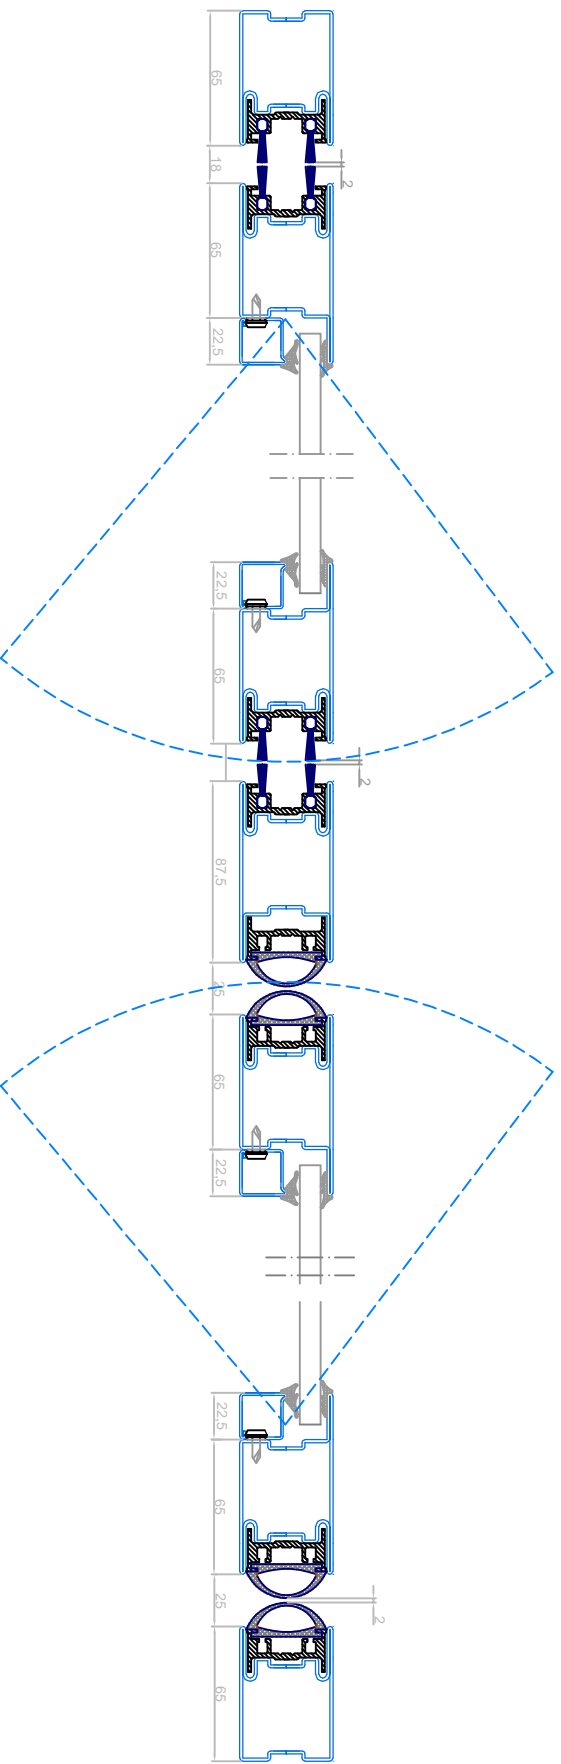

# СТАНДАРТ-2

## Холодная профильная система

Разрез маятниковой двери с применением щеточного уплотнения и торцевой резины

---

КОНСТРУКЦИИ ИЗ СТАЛЬНОГО ПРОФИЛЯ  
**МОССТЕКЛОСТАЛЬ**