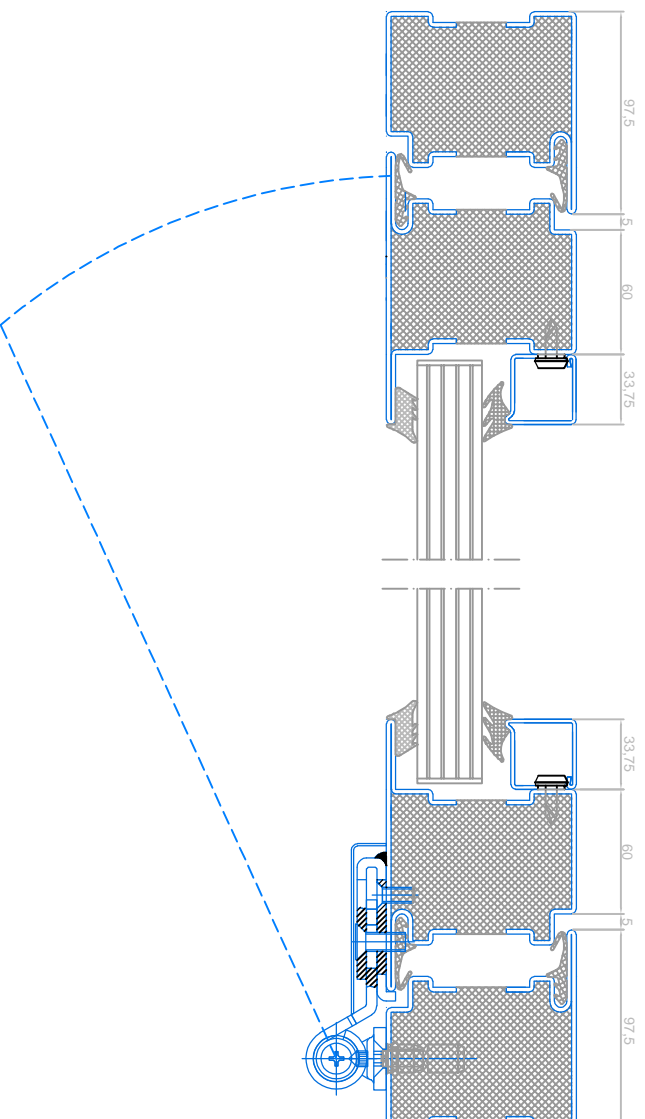

СТАНДАРТ-4-60  
Противопожарная профильная система EIW 60

Разрез 1 - створчатой двери

КОНСТРУКЦИИ ИЗ СТАЛЬНОГО ПРОФИЛЯ  
**МОССТЕКЛОСТАЛЬ**