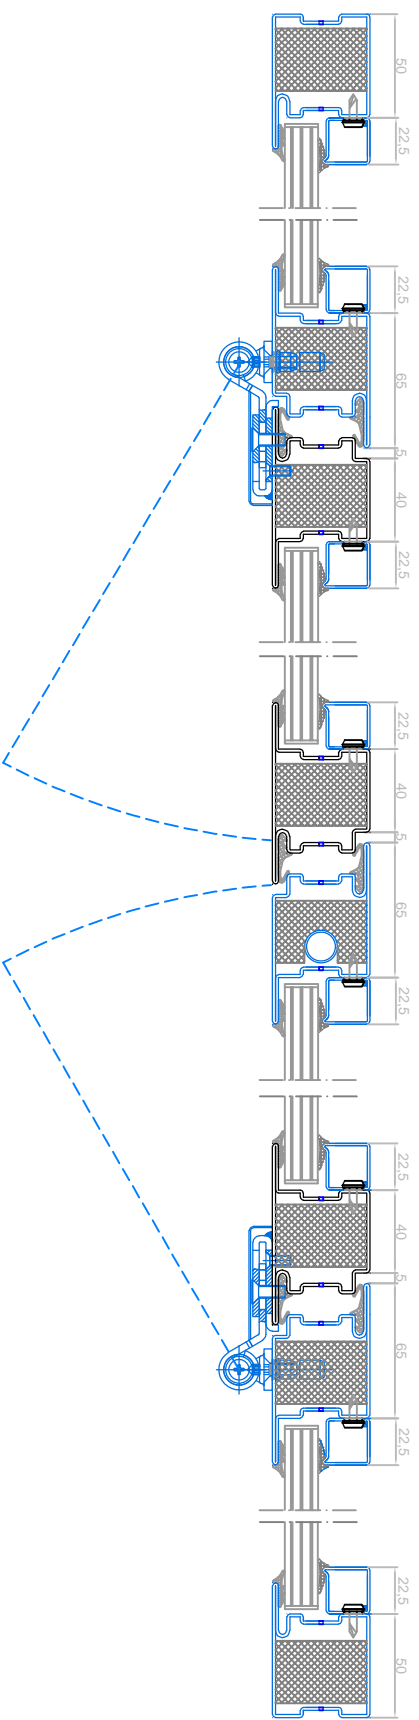

СТАНДАРТ-4-30
Противопожарная профильная система EIW 30
Разрез 2 - створчатой двери с доборами

КОНСТРУКЦИИ ИЗ СТАЛЬНОГО ПРОФИЛЯ
МОССТЕКЛОСТАЛЬ