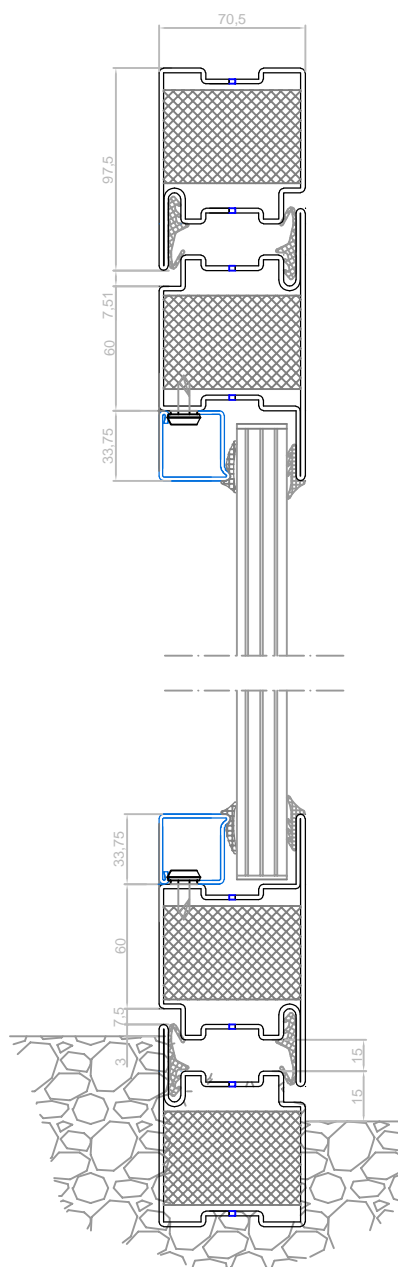

СТАНДАРТ-4-30

Противопожарная профильная система EIW 30

Вертикальные разрезы

Дверь с замкнутой рамой (утопленная в пол)

КОНСТРУКЦИИ ИЗ СТАЛЬНОГО ПРОФИЛЯ
МОССТЕКЛОСТАЛЬ