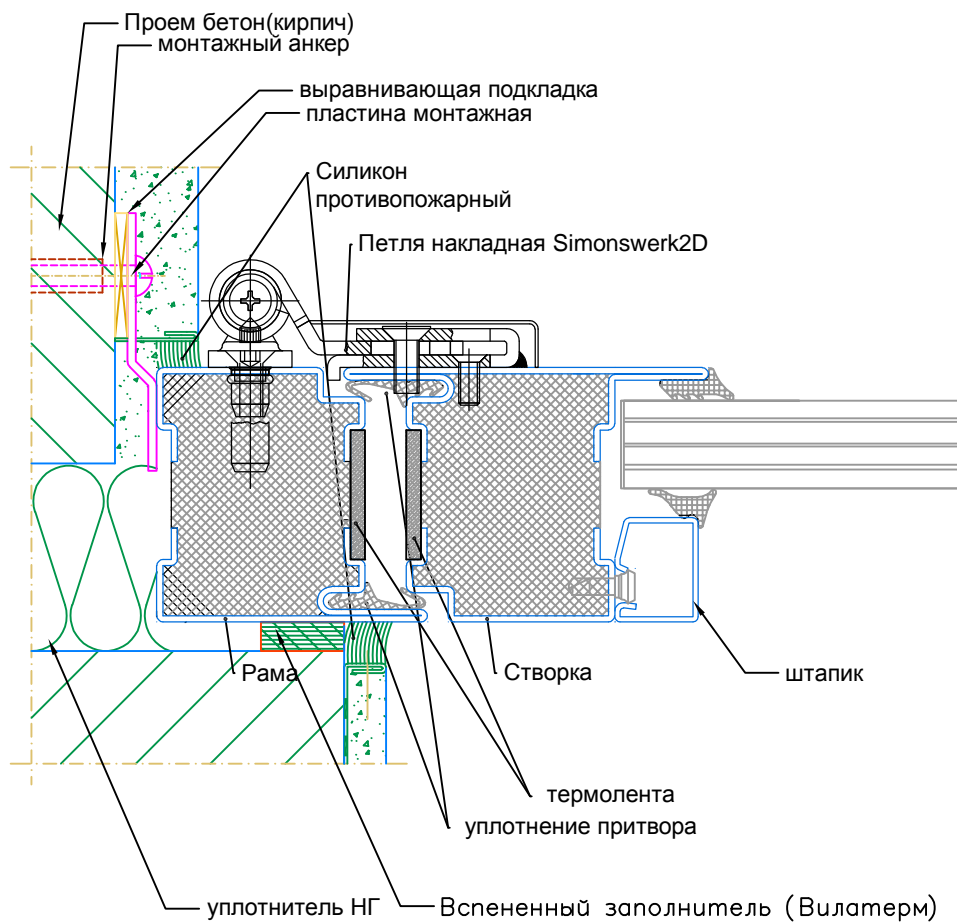

СТАНДАРТ-4-60

Противопожарная профильная система EIW 60

Варианты монтажа

КОНСТРУКЦИИ ИЗ СТАЛЬНОГО ПРОФИЛЯ
МОССТЕКЛОСТАЛЬ