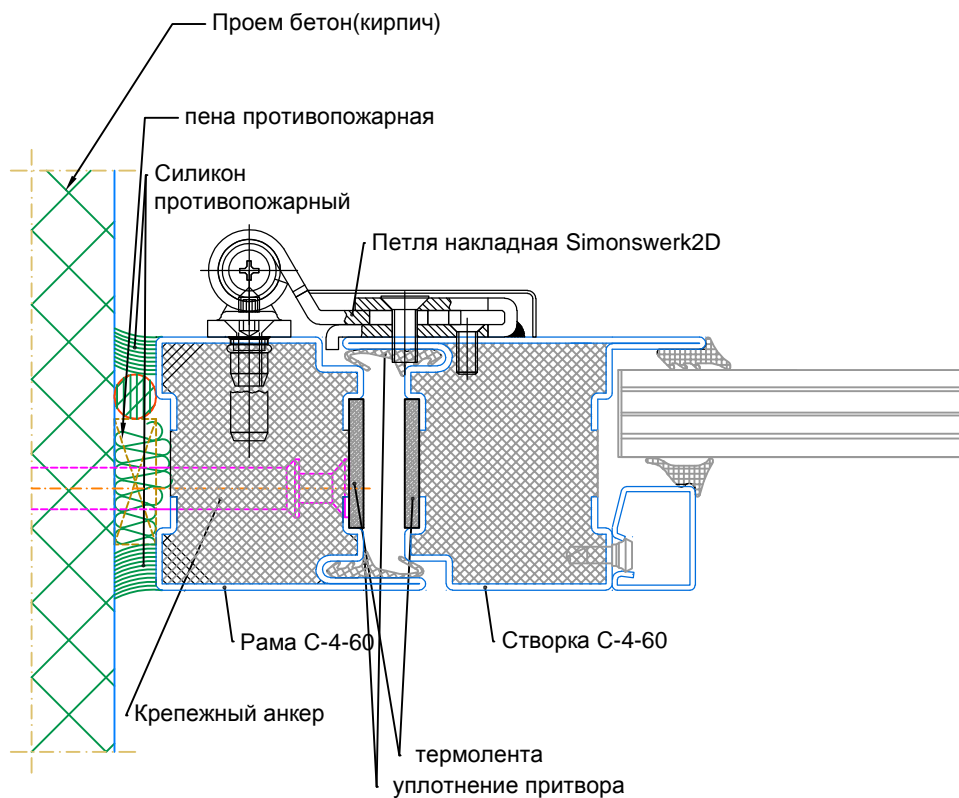

СТАНДАРТ-4-60

Противопожарная профильная система EIW 60

Варианты монтажа

КОНСТРУКЦИИ ИЗ СТАЛЬНОГО ПРОФИЛЯ
МОССТЕКЛОСТАЛЬ