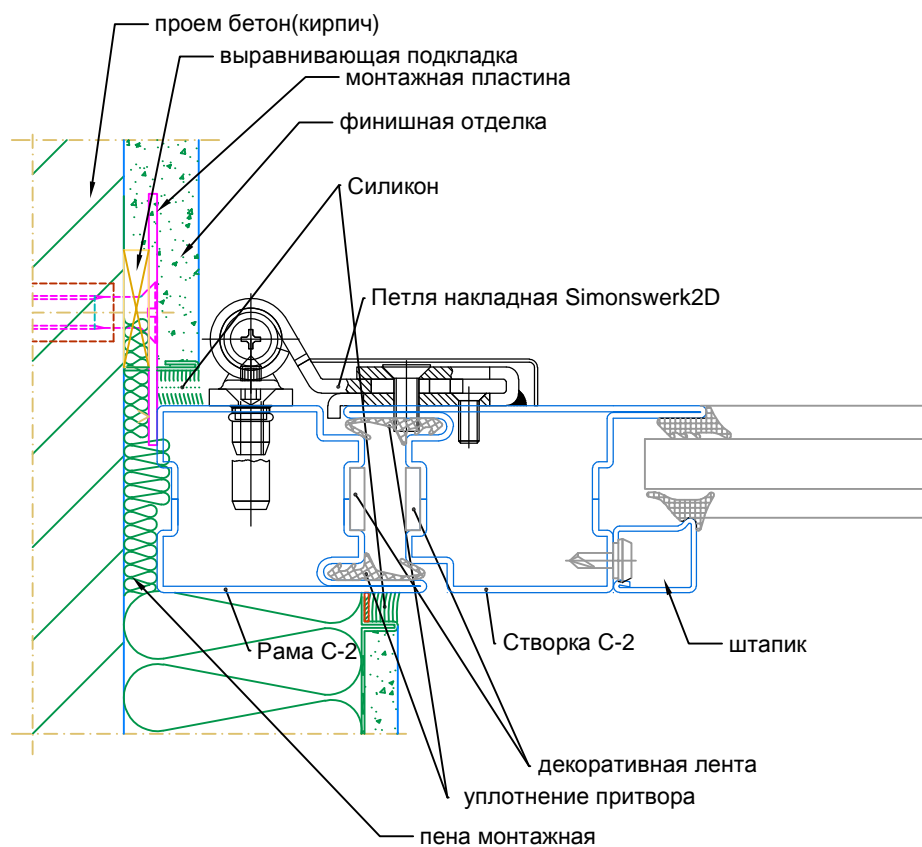

СТАНДАРТ-2

холодная профильная система

Варианты монтажа

КОНСТРУКЦИИ ИЗ СТАЛЬНОГО ПРОФИЛЯ
МОССТЕКЛОСТАЛЬ