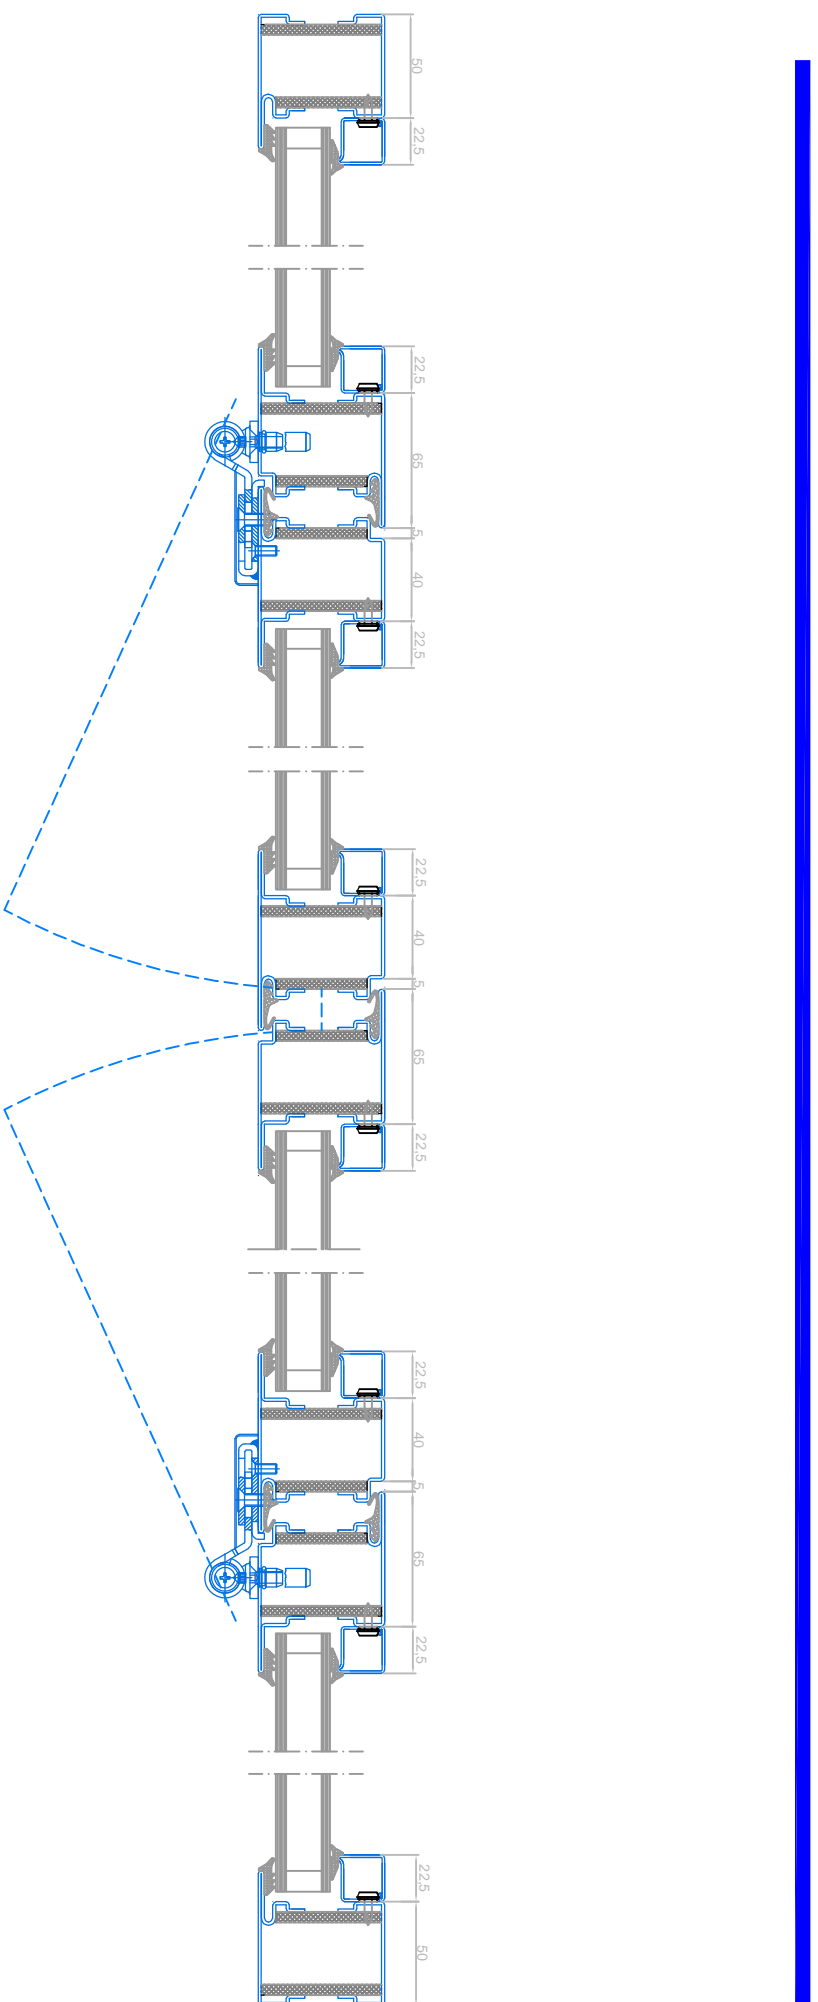

СТАНДАРТ-3 Теплая профильная система

Разрез 2 - створчатой двери с доборами

КОНСТРУКЦИИ ИЗ СТАЛЬНОГО ПРОФИЛЯ
МОССТЕКЛОСТАЛЬ